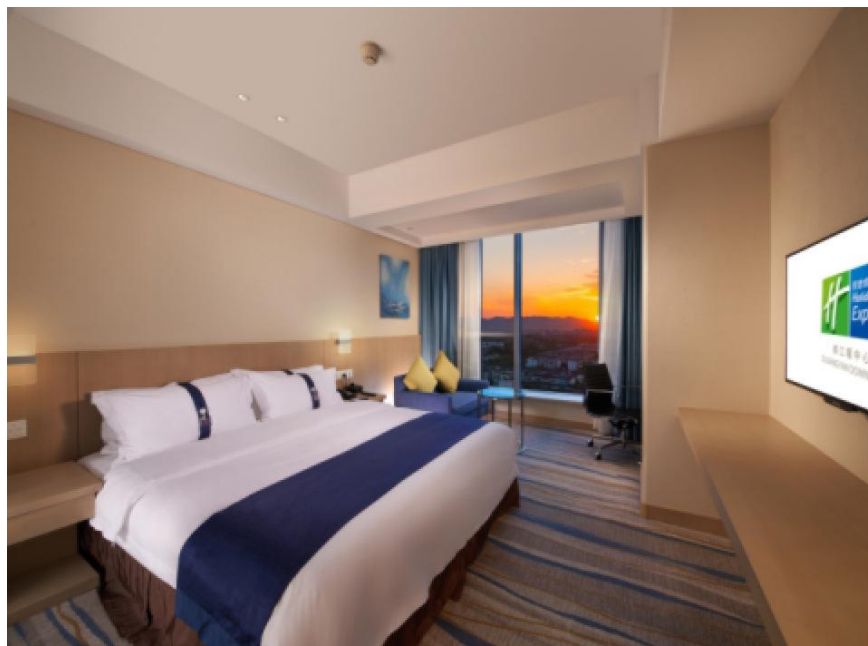

# 都江堰中心智选假日酒店

是能全览都江堰江景、河景、山景、古城风景的市区规模最大酒店；  
是可以步行去的景区酒店；  
是拥有傲人交通的酒店；  
都江堰中心智选假日酒店，您的明智之选